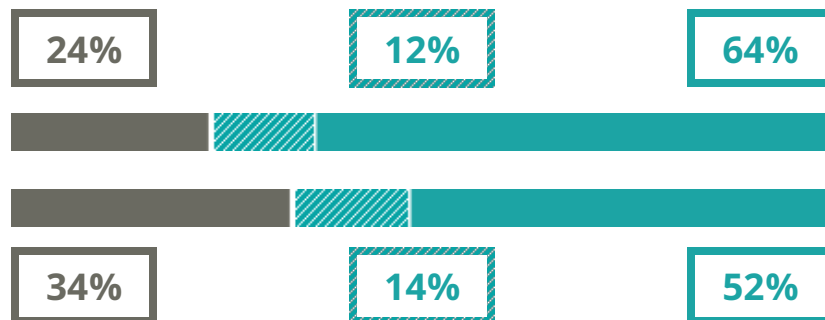

NICCOLO' FORTEGUERRI

MEDIA SCUOLE DELLO STESSO
INDIRIZZO NELLA REGIONE

COSA SCELGONO GLI IMMATRICOLATI?

Quali sono le aree disciplinari più gettonate dai diplomati di questa scuola?
E in quali atenei si immatricolano con maggior frequenza?