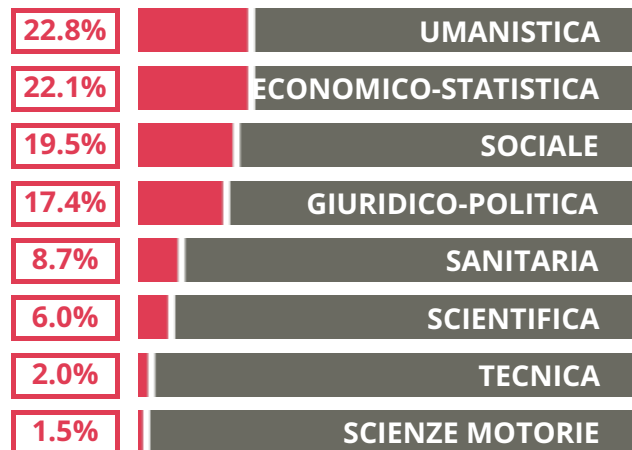

NICCOLO' FORTEGUERRI

SCIENZE UMANE – ECONOMICO SOCIALE

CSO GRAMSCI 148, PISTOIA(PISTOIA)

Indice FGA: **54.20/100**

Forchetta: [**49.01- 59.90**]

VOTO MEDIO MATURITA'
IMMATRICOLATI

VOTO MEDIO MATURITA'
NON IMMATRICOLATI

NUMERO MEDIO
DIPLOMATI PER ANNO

TASSI D'ISCRIZIONE E ABBANDONO

- Non si immatricolano
- Si immatricolano e non superano il I anno
- Si immatricolano e superano il I anno

NICCOLO' FORTEGUERRI

MEDIA SCUOLE DELLO STESSO
INDIRIZZO NELLA REGIONE

COSA SCELGONO GLI IMMATRICOLATI?

Quali sono le aree disciplinari più gettonate dai diplomati di questa scuola?
E in quali atenei si immatricolano con maggior frequenza?

86.6% UNIFI

4.0% UNIBO

9.4% ALTRE UNIVERSITA'