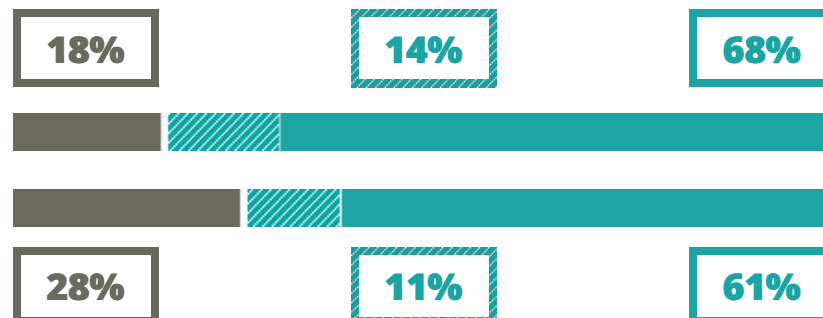

NICCOLO' FORTEGUERRI

SCIENZE UMANE

C.SO GRAMSCI 148, PISTOIA(PISTOIA)

Indice FGA: **51.70/100**

Forchetta: [46.95- 57.09]

VOTO MEDIO MATURITA'
IMMATRICOLATI

VOTO MEDIO MATURITA'
NON IMMATRICOLATI

NUMERO MEDIO
DIPLOMATI PER ANNO

TASSI D'ISCRIZIONE E ABBANDONO

- Non si immatricolano
- Si immatricolano e non superano il I anno
- Si immatricolano e superano il I anno

NICCOLO' FORTEGUERRI

MEDIA SCUOLE DELLO STESSO
INDIRIZZO NELLA REGIONE