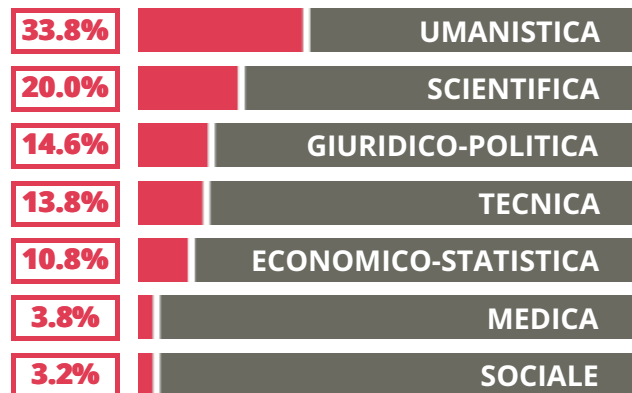

## TASSI D'ISCRIZIONE E ABBANDONO

- Non si immatricolano
- Si immatricolano e non superano il I anno
- Si immatricolano e superano il I anno

NICCOLO' FORTEGUERRI

MEDIA SCUOLE DELLO STESSO  
INDIRIZZO NELLA REGIONE

## COSA SCELGONO GLI IMMATRICOLATI?

Quali sono le aree disciplinari più gettonate dai diplomati di questa scuola?  
E in quali atenei si immatricolano con maggior frequenza?

63.8% UNIFI

13.8% UNIBO

8.5% UNIPI